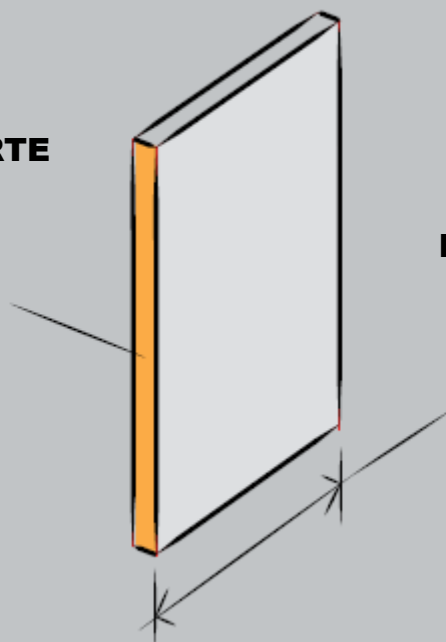

COULIDORR

PORTES COULISSANTES / DESIGN

FERMETURE AMORTIE BIDIRECTIONNELLE

ÉPAISSEUR DE LA PORTE
1 " À 1 3/4"
25 MM À 45 MM

LARGEUR DE PORTE
32 " / 36"
610 MM À 915 MM

NUMÉRO D'ARTICLE	COUL2018
MATÉRIEL	MÉTAL + PLASTIQUE
LONGUEUR DE COURSE	80 MM
FORCE DE TRACTION MAXIMALE	10-25N.M
TEMPS D'EXECUTION	2-5S
CAPACITÉ DE CHARGE	80-100KG
DURÉE DE VIE DU PRODUIT	50000-80000 CYCLES